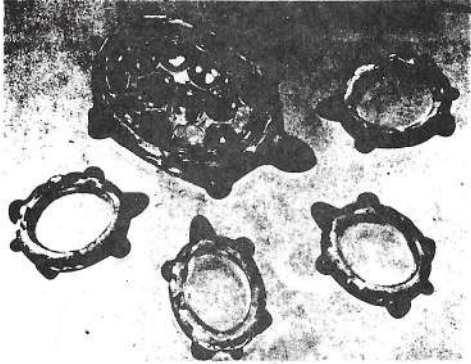

1000 - Covy Turtle 6 1/2" . . . Cobalt . . . . . 7.00 ea

1000-1 - Turtle Ash Tray 3 1/2" . . . Cobalt . . . . . 2.50 ea