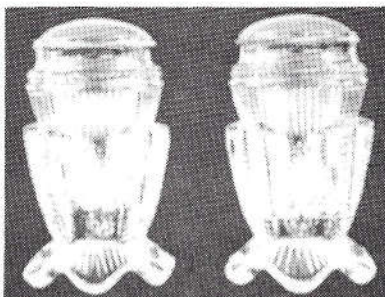

566 - Cactus Salt & Pepper . . . Cobalt, Sky Blue, Amberina . . . . . 5.50 Pr